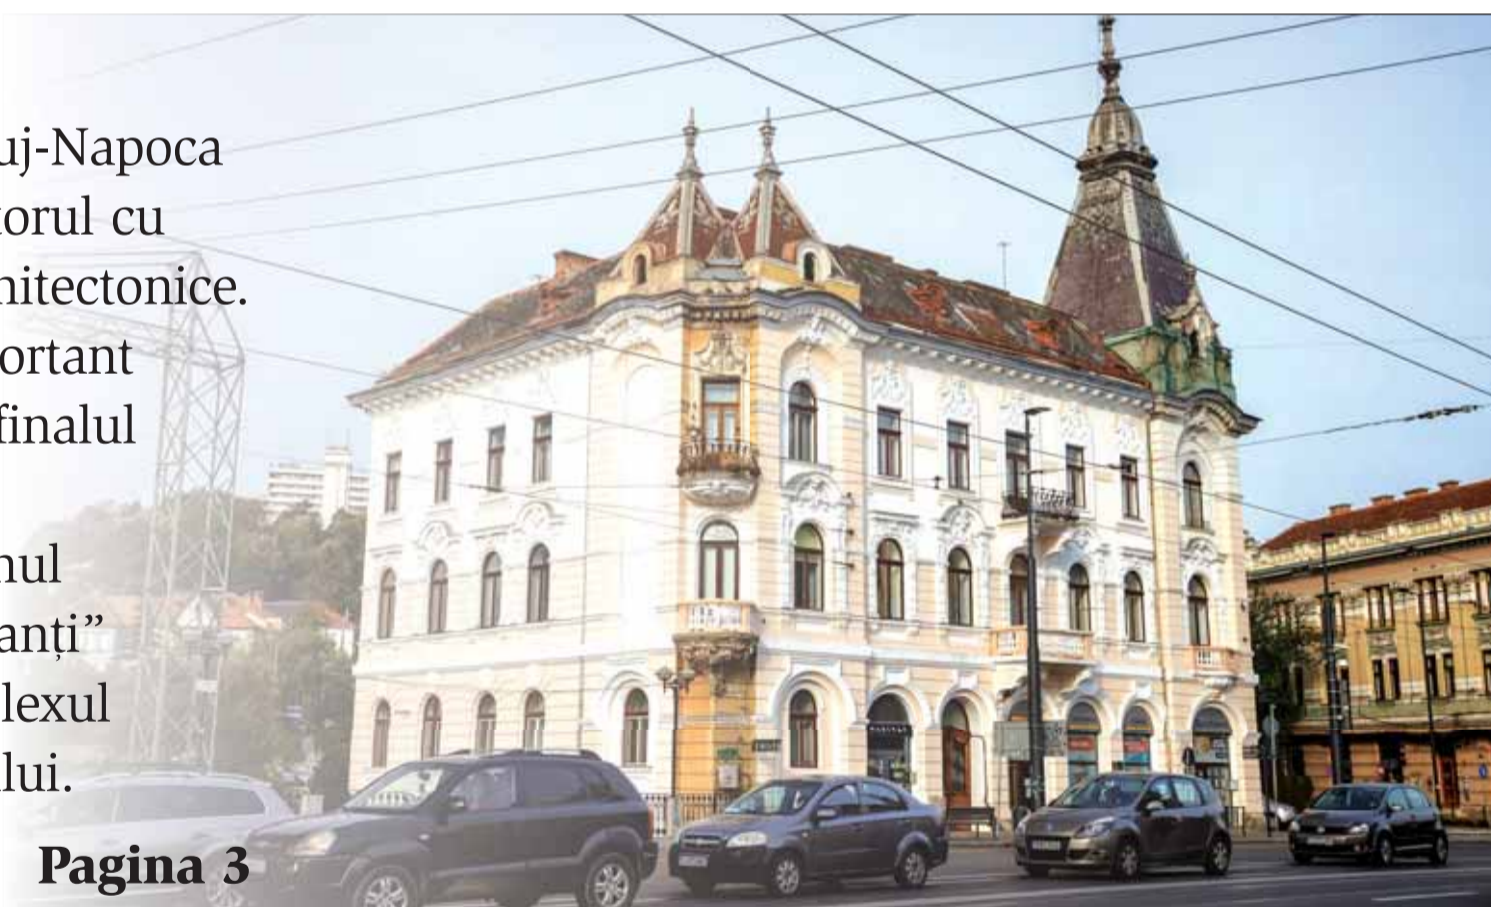

Încep lucrările la Spitalul Regional de Urgență Cluj

Primarul comunei Florești, Bogdan Pivariu, a anunțat, joi, începerea lucrărilor în teren la construcția Spitalului Regional de Urgență Cluj. Lucrările se vor desfășura preponderent pe timp de noapte. **Pagina 5**

monitorul de weekend

Anul xxvii, nr. 73 (6713) ■ 19 – 21 APRILIE 2024 ■ 12 pagini ■ 2,50 lei

Ediție de VINERI – SÂMBĂTĂ – DUMINICĂ a cotidianului

monitorulcj.ro

Noi proiecte pentru înființarea trotuarelor în comuna Florești

Primarul comunei Florești, Bogdan Pivariu, anunță continuarea eforturilor de creștere a calității spațiului pietonal. **Pagina 3**

Mii de copii din România merg la culcare cu stomacul gol

Pentru un sfert dintre copii, masa primită de la școală este singura masa din zi, potrivit unui studiu World Vision România. **Pagina 4**

Senzația afrobeat Rema, la Electric Castle2024

Rema, artistul nigerian ce a convins o lume întreagă să redescopere ritmurile afrobeat, completează line-up-ul Electric Castle. **Pagina 6**

Palatul Berde, unul dintre cei „patru giganți” de pe Someș

Palatul Berde din Cluj-Napoca impresionează privitorul cu bogăția de detalii arhitectonice. Construit de un important om de afaceri de la finalul secolului al XIX-lea, Palatul Berde este unul dintre cei „patru giganți” care formează complexul de pe malul Someșului.

Pagina 3

Foto: visitcluj.ro

1 € = 4.9763 LEI