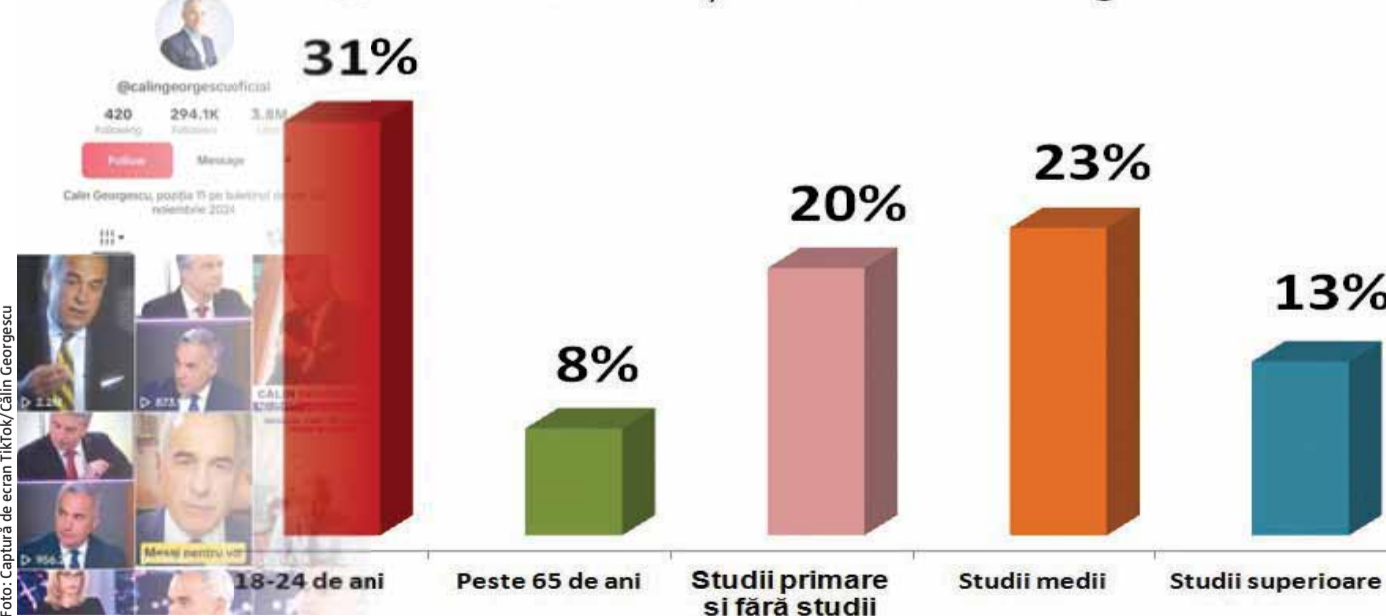

Zeci de spitale nu au suficienți doctori, iar în medicina primară aproape 20% dintre medicii de familie au peste 70 de ani. **Pagina 4**

POLITICĂ

Cum a votat România?

Nicolae Ciucă a câștigat un singur județ, Marcel Ciolacu 16 județe, Elena Lasconi cinci, iar Călin Georgescu a câștigat 13. **Pagina 3**

Cine sunt votanții lui Călin Georgescu?

Foto: Captură de ecran TikTok / Călin Georgescu

Procente din totalul alegătorilor care au votat cu Călin Georgescu

Profil demografic realizat de INSCOP Research în ziua alegerilor prezidențiale. | Grafic realizat de Roxana Ciobanu | monitorulcj.ro